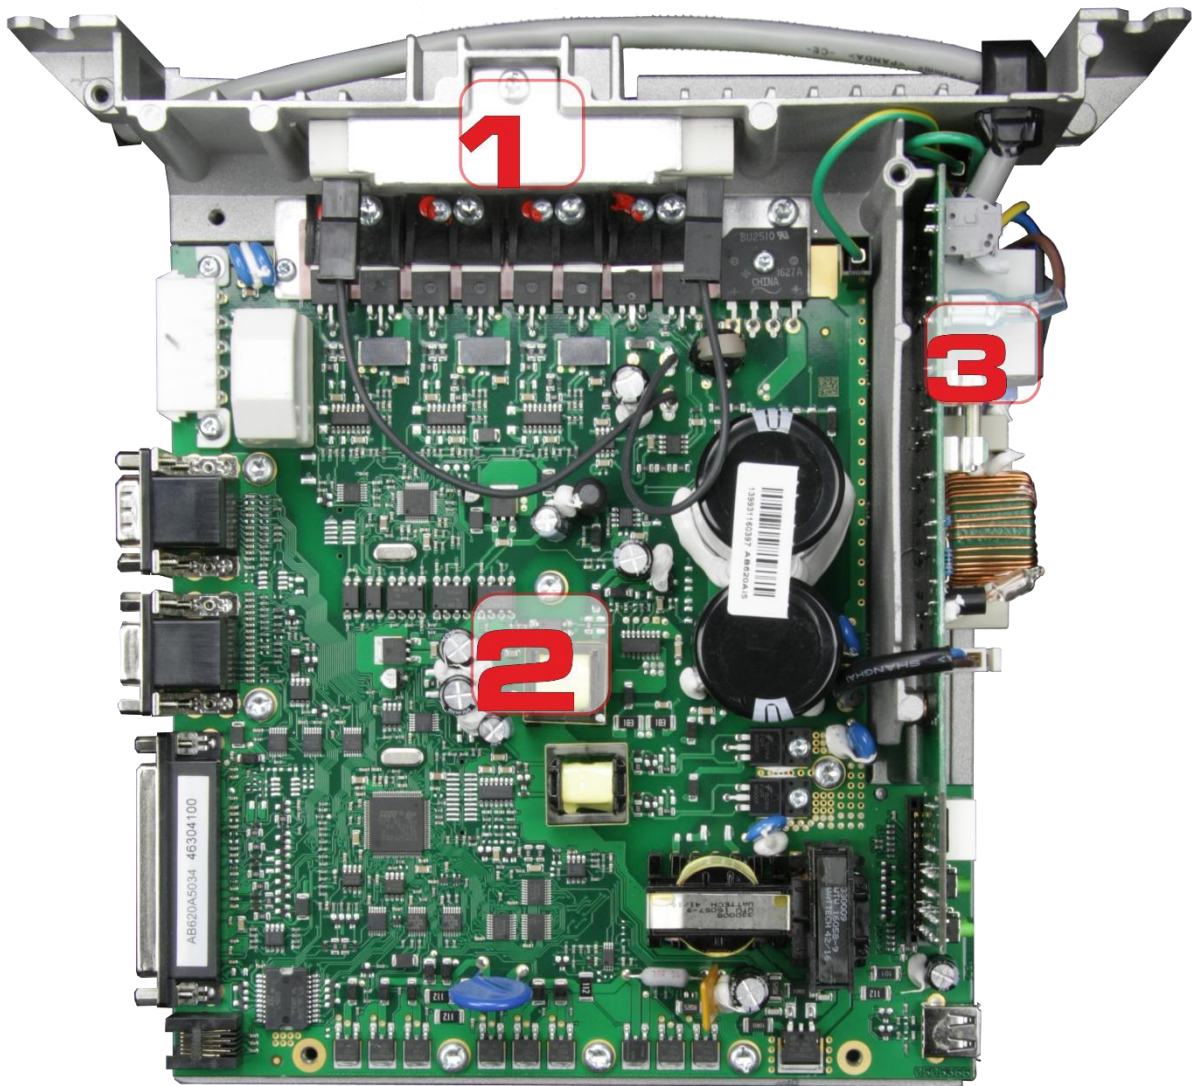

# Ersatzteilliste für / Spare parts list for **AB611A & AB620A**

Nr No.	Ersatzteil Spare part	Ident. Nr. Ident No.	Steuerung Control box
<b>1</b>	Bremswiderstand 91R <i>Brake resistor</i>	050 4872	AB611A / AB620A
<b>2</b>	Reparatur-Set Hauptleiterplatine <i>Repair set for main circuit boar</i>	3114013	AB611A
<b>2</b>	Reparatur-Set Hauptleiterplatine <i>Repair set for main circuit board</i>	3114123	AB620A
<b>3</b>	Netzfilterplatine <i>Netfiltert circuit board</i>	311 3832	AB611A / AB620A