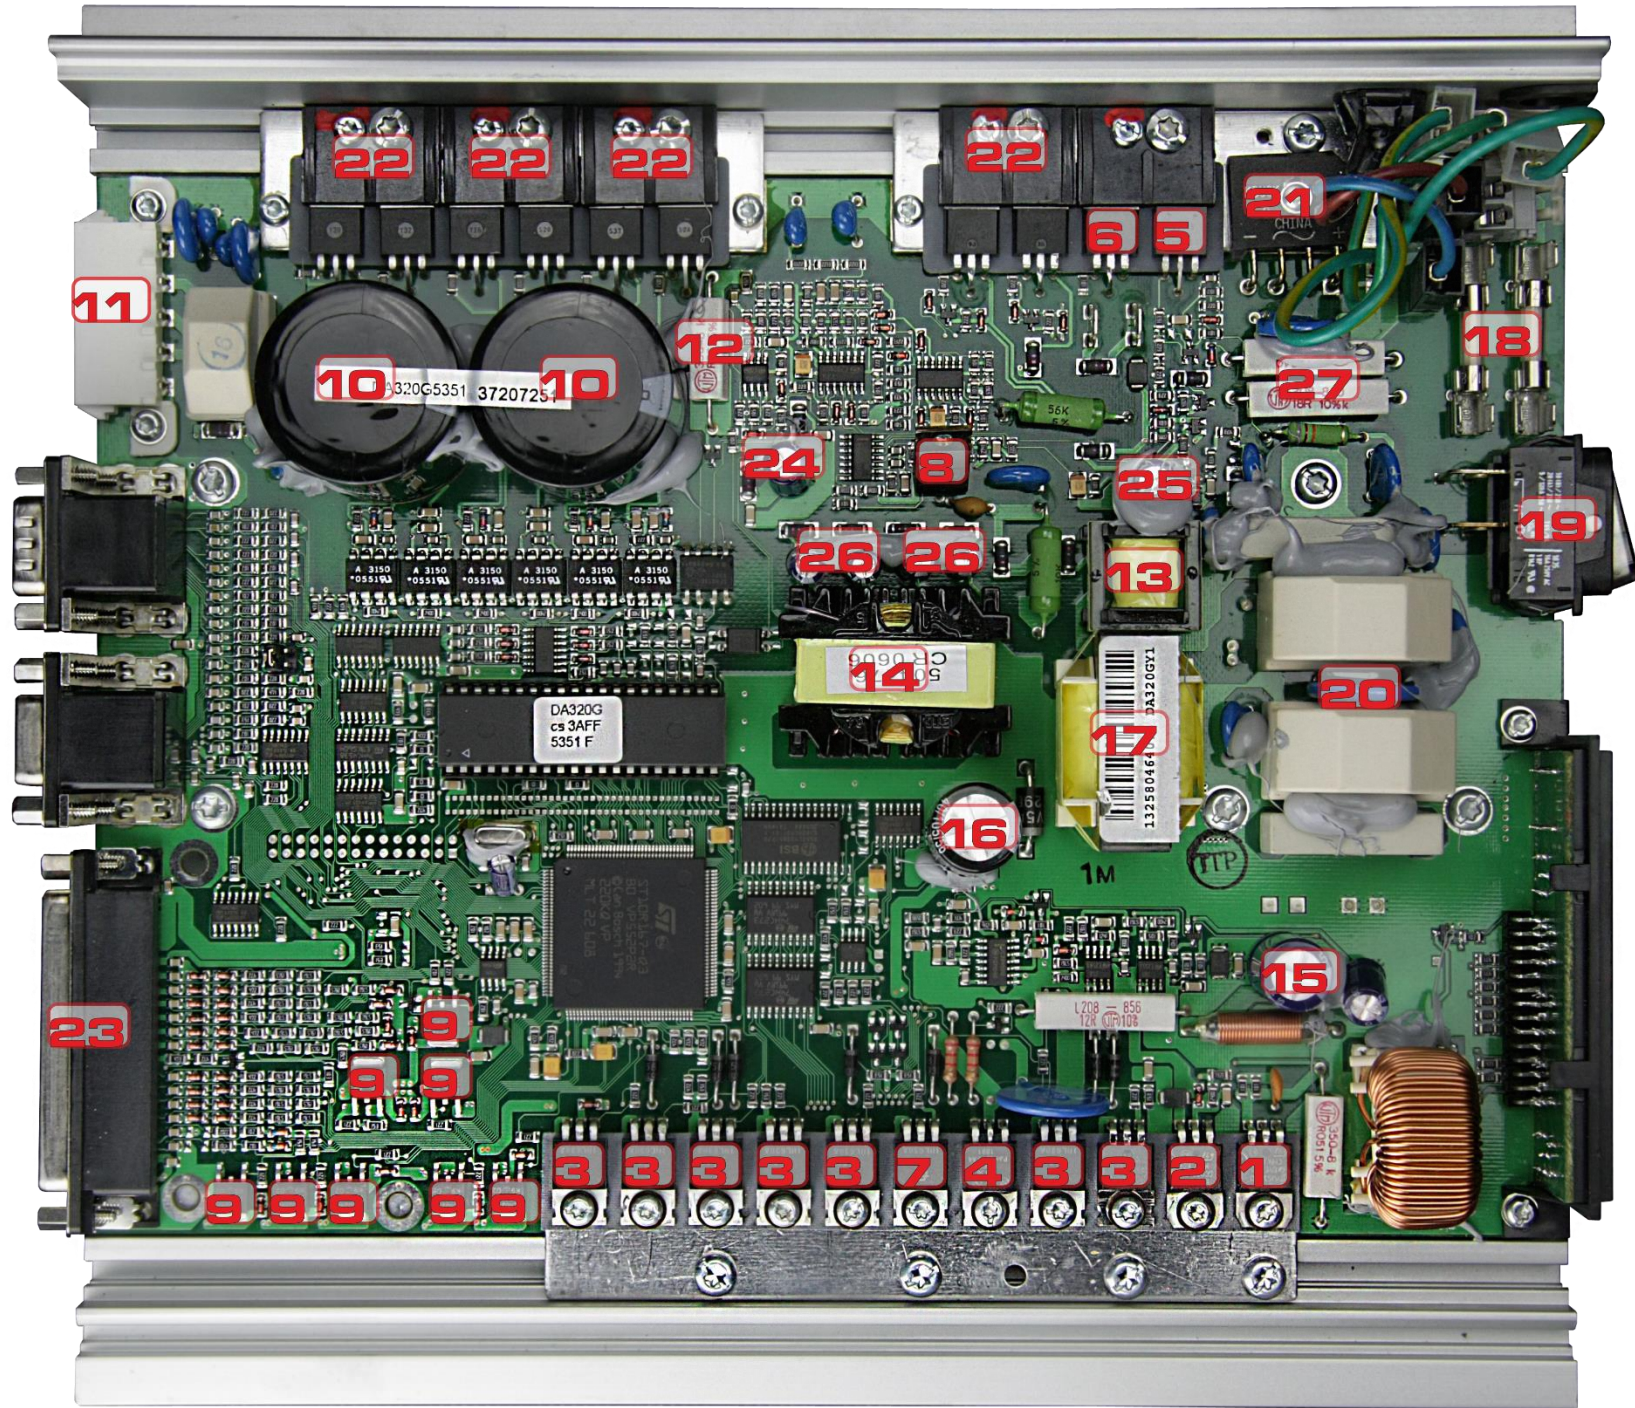

Ersatzteilliste für / Spare parts list for

**AB220A & AB320A**  
**DA220C & DA320G**

<b>Nr No.</b>	<b>Ersatzteil Spare part</b>	<b>Ident. Nr. Ident No.</b>	<b>Steuerung Control box</b>
<b>1</b>	DIODE BYW51-200 2FACH T0220	504450	AB/DA220 & 320
<b>2</b>	IC LM 317 T	501352	AB/DA220 & 320
<b>3</b>	B T 030 TRANSISTOR BUZ 21L T0220	504688	AB/DA220 & 320
<b>4</b>	B TH 001 TRIAC BT 136-500D T0220	504489	AB/DA220 & 320
<b>5</b>	B TH 002 THYRISTOR S2516NH 800V 25A T0220	504588	AB/DA220 & 320
<b>6</b>	B T 024 TRANSISTOR IRF840 500V 8A T0220	504594	AB/DA220 & 320
<b>7</b>	B T 022 TRANSISTOR MTP10N15L T0220	504101	AB/DA220 & 320
<b>8</b>	B T 039 TRANSISTOR IRFBG30 1000V 3,1A T0220	504595	AB/DA220 & 320
<b>9</b>	B T 015 TRANSISTOR IRLR024N 55V 17A TO252AA	504570	AB/DA220 & 320
<b>10</b>	B C 136 KONDENS.470UF/450V B43504-A5477-M	504679	AB/ 320
	B C 136 KONDENS. 330µF/450V +/-20%	504545	AB/DA220
<b>11</b>	B B 041 BUCHSENSOCKEL 5POL 90` NR.643232-1	504513	AB/DA220 & 320
<b>12</b>	B R 259 WIDERST. 0R051+/- 5% 4,0 W 350-8	504457	AB/DA220 & 320
<b>13</b>	B TR 003 UEBERTR.TREIBER EF20-1	504453	AB/DA220 & 320
<b>14</b>	B TR 004 UEBERTR.SPERRW. ETD34-1 35W	504476	AB/DA220 & 320
<b>15</b>	B C 101 KONDENSATOR EKM 470 /40	500688	AB/DA220 & 320
<b>16</b>	B C 173 KONDENSATOR 3300MYF 25V	500037	AB/DA220 & 320
<b>17</b>	B TR 001 UEBERTR.LEISTUNG U25-1 96W	504452	AB/DA220 & 320
<b>18</b>	B SI 001 SICHERUNGSEINSATZ M8A 5X20	1304084	AB/DA220 & 320
<b>19</b>	B S 001 NETZSCHALTER 2-POLIG NR.1835.9413 10A	504729	3/DA220 & 320
<b>20</b>	B VR 003 VARISTOR S20K300 300V	504754	AB/DA220 & 320
<b>21</b>	B GL 001 GLEICHRICHTER KBU 8 K	504002	AB/DA220 & 320
<b>22</b>	B T 001 TRANSISTOR SKP15N60 600V 15A T0220	504691	AB/ 320
	B T 001 TRANSISTOR IRG4BC20FD 600V 16A T0220	504587	AB/DA220
<b>23</b>	B ST 002 BUCHSENLEISTE 37POL SUB-D 90GRAD-EU	504467	AB/DA220 & 320
<b>24</b>	B C 190 KONDENSATOR EK CB 100 /50 +/-20%	503994	AB/DA220 & 320
<b>25</b>	B C 093 KONDENSATOR EK CB 100 /50 +/-20%	503994	AB/DA220 & 320
<b>26</b>	B C 109 KONDENSATOR EKG 47 /40 500485		AB/DA220 & 320
<b>27</b>	B R 213 WIDERST. 18R +/- 10% 5,0 W 208-895 500162		